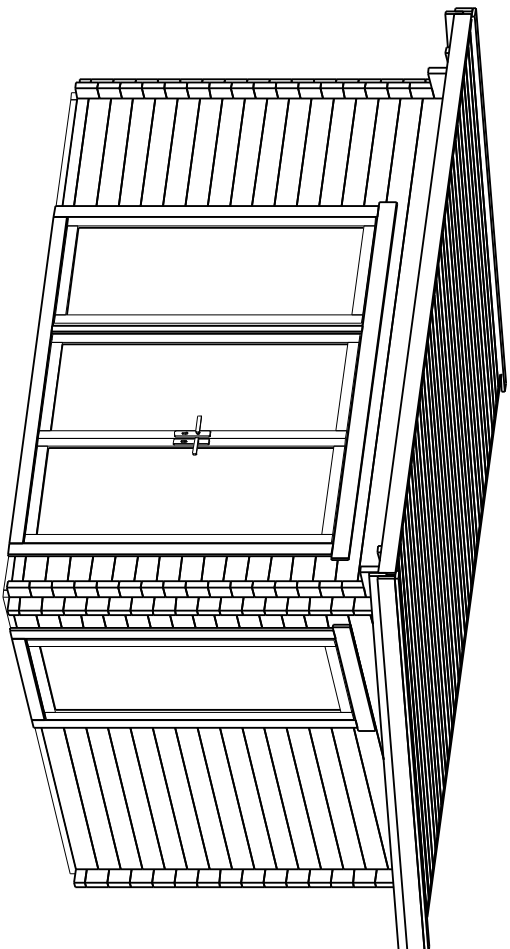

TRJ36CAROLINE

Pavadinimas	CAROLINE
Kodas	TRJ36CAROLINE
Namelio išmatavimai	3.95 x 2.95 m
Parnato išmatavimai	3.75 x 2.75 m
Sienos storis	44 mm
Galimas sienos storis	34, 44, 66 mm
Šoninės sienos aukštis	2093 mm
Kraigo aukštis	2363 mm
Stogo kampas	5.7°
Vidaus plotas	9.7 m ²
Terasa	-