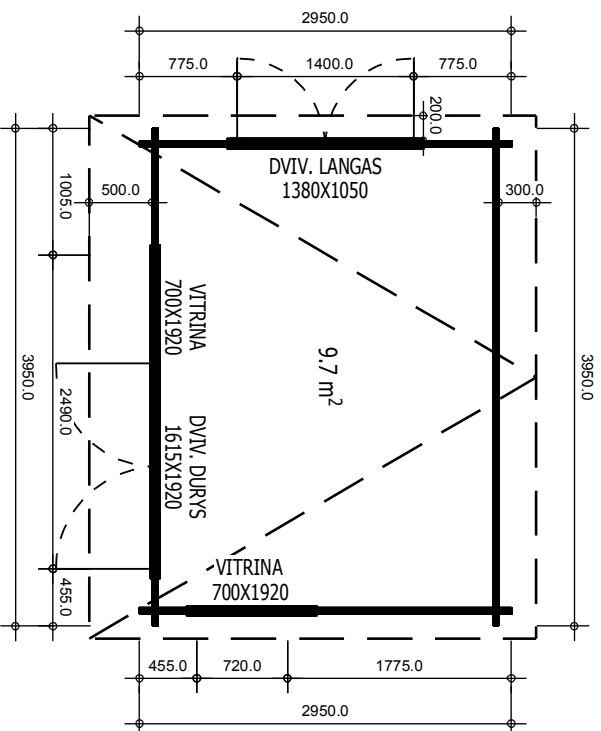

TRJ36CAROLINE

Pavadinimas	CAROLINE
Kodas	TRJ36CAROLINE
Namelio išmatavimai	3.95 x 2.95 m
Parnato išmatavimai	3.75 x 2.75 m
Sienos storis	44 mm
Galimas sienos storis	34, 44, 66 mm
Šoninės sienos aukštis	2093 mm
Kraigo aukštis	2363 mm
Stogo kampas	5.7°
Vidaus plotas	9.7 m ²
Terasa	-