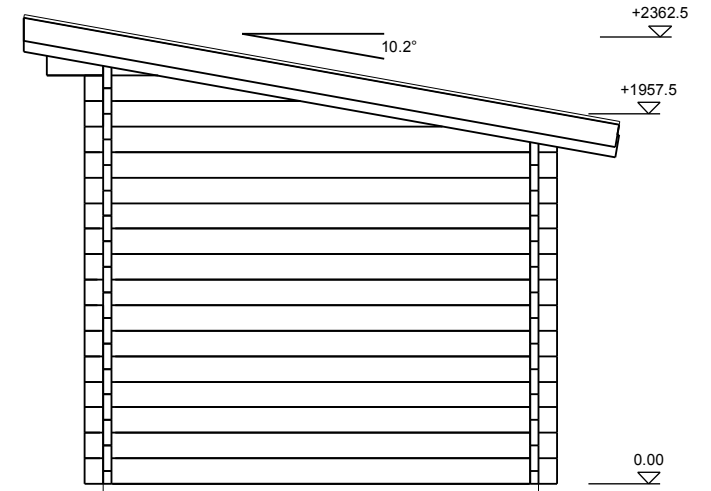

# TRJ30PRESTON

Pavadinimas	PRESTON
Kodas	TRJ30PRESTON
Sandėliuko išmatavimai	4 x 2.5 m
Pamato išmatavimai	3.8 x 2.3 m
Sienos storis	44 mm
Galimas sienos storis	34, 44 mm
Šoninės sienos aukštis	1958 mm
Kraigo aukštis	2363 mm
Stogo kampas	10.2°
Vidaus plotas	8.2 m <sup>2</sup>
Terasa	-