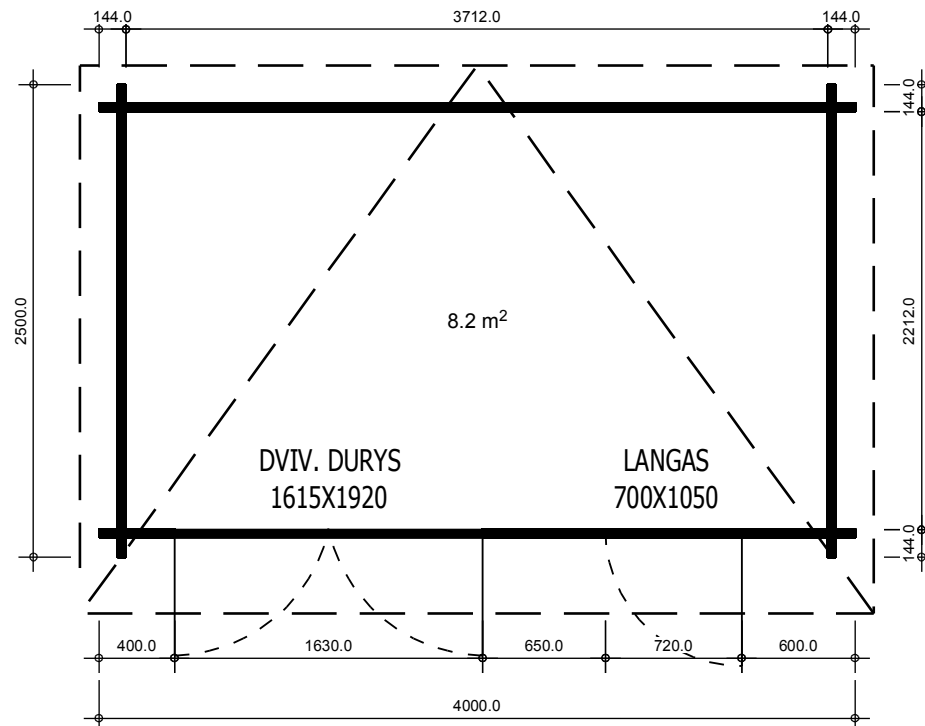

# TRJ30PRESTON

Pavadinimas	PRESTON
Kodas	TRJ30PRESTON
Sandėliuko išmatavimai	4 x 2.5 m
Pamato išmatavimai	3.8 x 2.3 m
Sienos storis	44 mm
Galimas sienos storis	34, 44 mm
Šoninės sienos aukštis	1958 mm
Kraigo aukštis	2363 mm
Stogo kampas	10.2°
Vidaus plotas	8.2 m <sup>2</sup>
Terasa	-