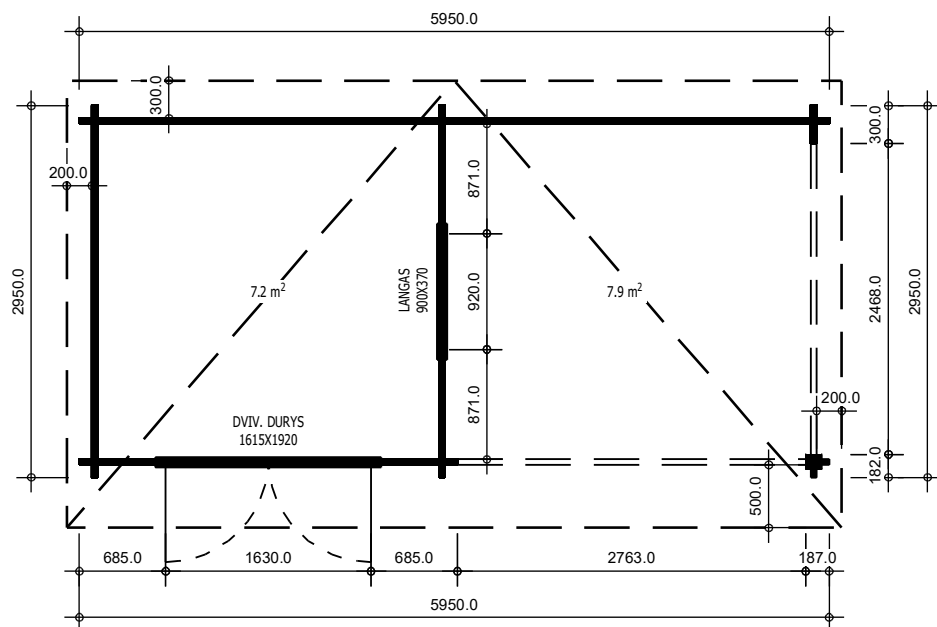

TRJ20NEWPORT

Dvivi. durys 1615x1920
1vnt

Langas 900x370
1vnt

Pavadinimas	NEWPORT
Kodas	TRJ20NEWPORT
Namelio išmatavimai	5.95 x 2.95 m
Pamato išmatavimai	5.75 x 2.75 m
Sienos storis	44 mm
Galimas sienos storis	34, 44, 66 mm
Šoninės sienos aukštis	2093 mm
Kraigo aukštis	2363 mm
Stogo kampas	5.7°
Vidaus plotas	7.2 m ²
Terasa	7.9 m ²
Langinės	-