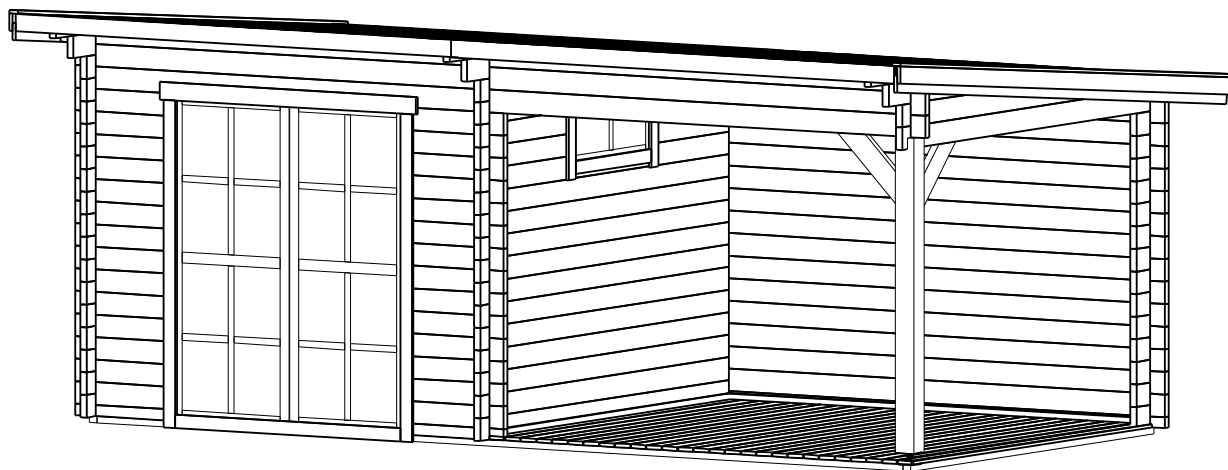

TRJ20NEWPORT

Dvivi. durys 1615x1920
1vnt

Langas 900x370
1vnt

Pavadinimas	NEWPORT
Kodas	TRJ20NEWPORT
Namelio išmatavimai	5.95 x 2.95 m
Pamato išmatavimai	5.75 x 2.75 m
Sienos storis	44 mm
Galimas sienos storis	34, 44, 66 mm
Šoninės sienos aukštis	2093 mm
Kraigo aukštis	2363 mm
Stogo kampas	5.7°
Vidaus plotas	7.2 m ²
Terasa	7.9 m ²
Langinės	-