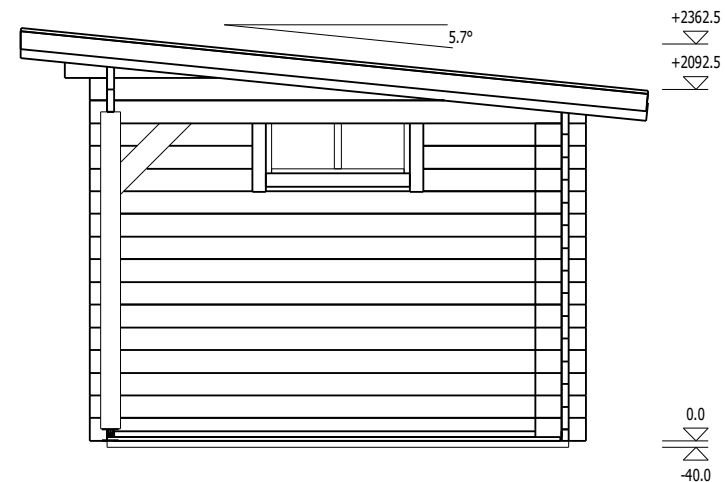

TRJ20NEWPORT

Dvivi. durys 1615x1920
1vnt

Langas 900x370
1vnt

Pavadinimas	NEWPORT
Kodas	TRJ20NEWPORT
Namelio išmatavimai	5.95 x 2.95 m
Pamato išmatavimai	5.75 x 2.75 m
Sienos storis	44 mm
Galimas sienos storis	34, 44, 66 mm
Šoninės sienos aukštis	2093 mm
Kraigo aukštis	2363 mm
Stogo kampas	5.7°
Vidaus plotas	7.2 m ²
Terasa	7.9 m ²
Langinės	-