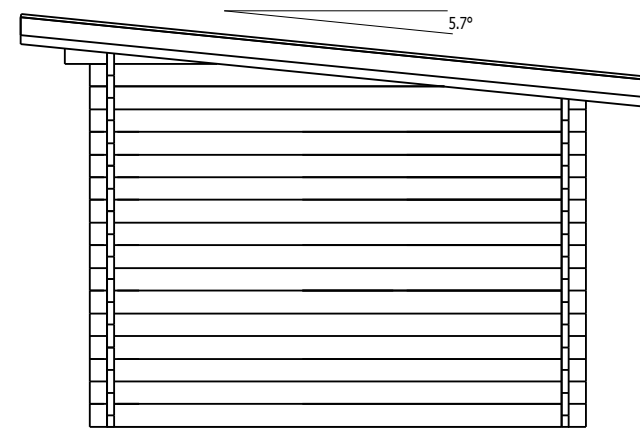

TRJ19MILTON

+2362.5
 ∇
 +2092.5
 ∇
 0.0
 ∇
 -40.0

Dviv. durys 1615x1920
1vnt

Vid. durys 850x1920
1vnt

Langas 700x1050
2vnt

Pavadinimas	MILTON
Kodas	TRJ19MILTON
Namelio išmatavimai	5.95 x 2.95 m
Pamato išmatavimai	5.75 x 2.75 m
Sienos storis	44 mm
Galimas sienos storis	34, 44, 66 mm
Šoninės sienos aukštis	2093 mm
Kraigo aukštis	2363 mm
Stogo kampas	5.7°
Vidaus plotas	14.9 m ²
Terasa	-
Langinės	-