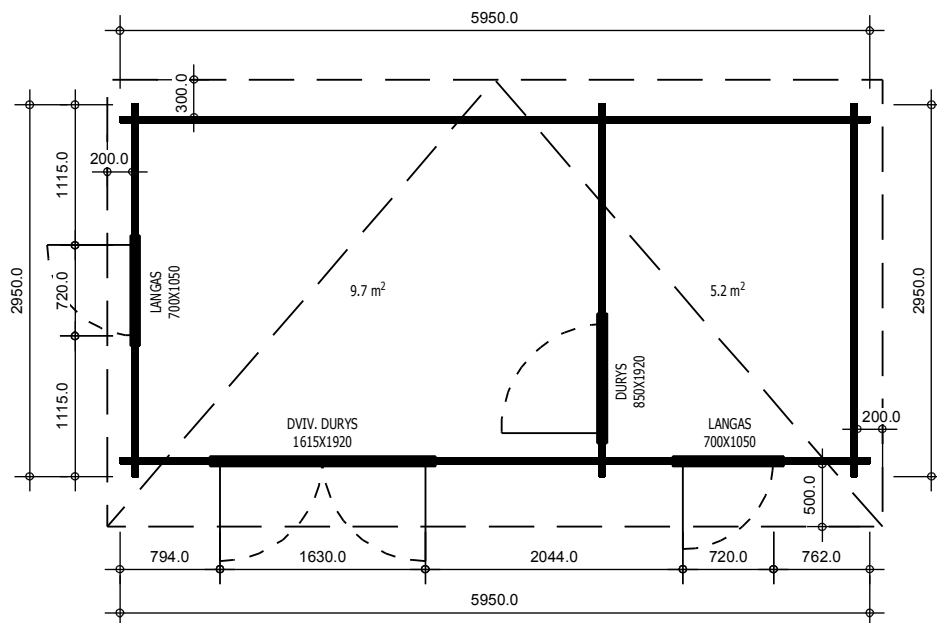

TRJ19MILTON

+2362.5
 ∇
 +2092.5
 ∇
 0.0
 ∇
 -40.0

Dviv. durys 1615x1920
1vnt

Vid. durys 850x1920
1vnt

Langas 700x1050
2vnt

Pavadinimas	MILTON
Kodas	TRJ19MILTON
Namelio išmatavimai	5.95 x 2.95 m
Pamato išmatavimai	5.75 x 2.75 m
Sienos storis	44 mm
Galimas sienos storis	34, 44, 66 mm
Šoninės sienos aukštis	2093 mm
Kraigo aukštis	2363 mm
Stogo kampas	5.7°
Vidaus plotas	14.9 m ²
Terasa	-
Langinės	-