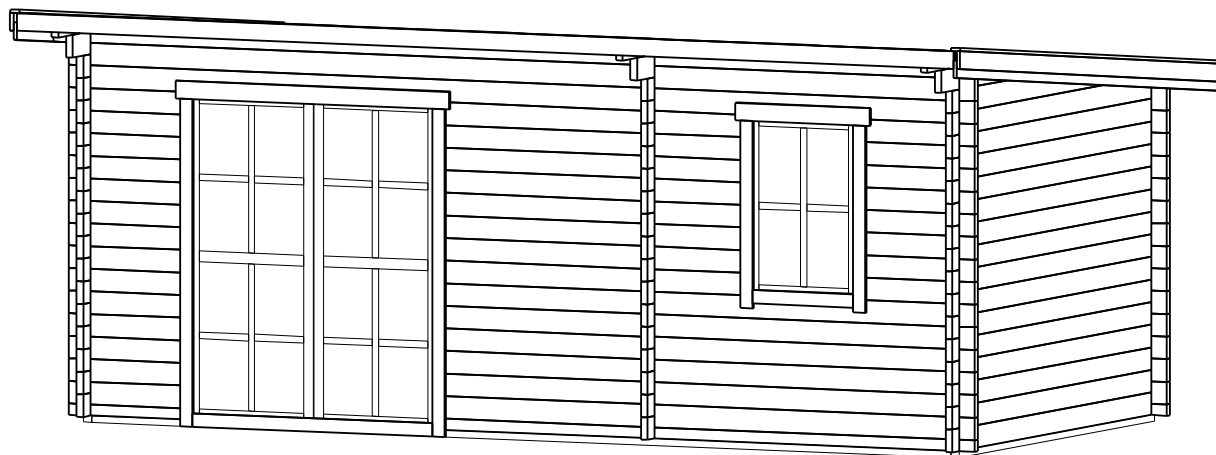

TRJ19MILTON

+2362.5
 ∇
 +2092.5
 ∇
 0.0
 ∇
 -40.0

Dviv. durys 1615x1920
1vnt

Vid. durys 850x1920
1vnt

Langas 700x1050
2vnt

Pavadinimas	MILTON
Kodas	TRJ19MILTON
Namelio išmatavimai	5.95 x 2.95 m
Pamato išmatavimai	5.75 x 2.75 m
Sienos storis	44 mm
Galimas sienos storis	34, 44, 66 mm
Šoninės sienos aukštis	2093 mm
Kraigo aukštis	2363 mm
Stogo kampas	5.7°
Vidaus plotas	14.9 m ²
Terasa	-
Langinės	-