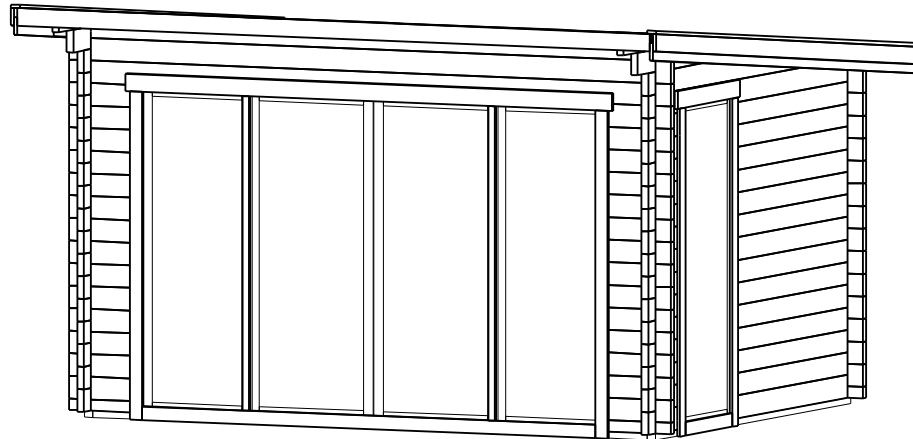

TRJ18LORAIN

Vitrina 700x1920 Dviv. durys 1615x1920 Vitrina 700x1920
1vnt

Vitrina 700x1920
2vnt

Pavadinimas	LORAIN
Kodas	TRJ18LORAIN
Namelio išmatavimai	3.95 x 2.95 m
Pamato išmatavimai	3.75 x 2.75 m
Sienos storis	44 mm
Galimas sienos storis	34, 44, 66 mm
Šoninės sienos aukštis	2093 mm
Kraigo aukštis	2363 mm
Stogo kampas	5.7°
Vidaus plotas	9.7 m ²
Terasa	-
Langinės	-