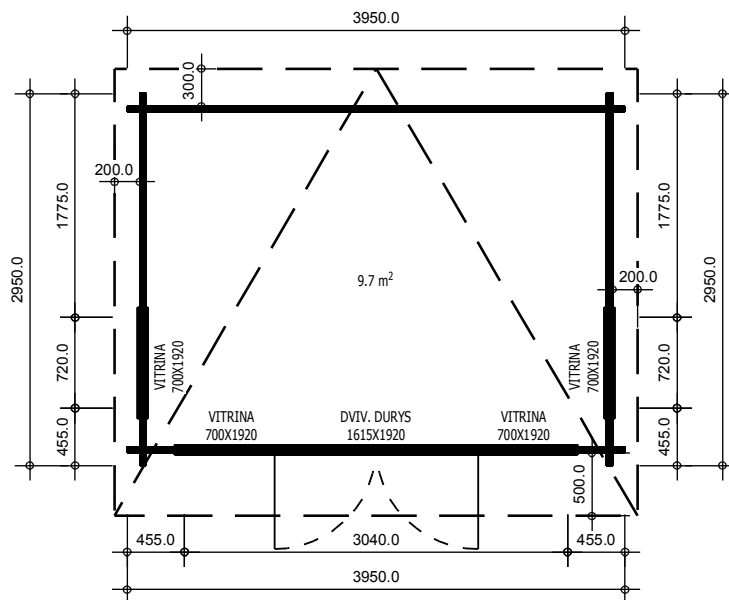

TRJ18LORAIN

Vitrina 700x1920 Dviv. durys 1615x1920 Vitrina 700x1920
1vnt

Vitrina 700x1920
2vnt

Pavadinimas	LORAIN
Kodas	TRJ18LORAIN
Namelio išmatavimai	3.95 x 2.95 m
Pamato išmatavimai	3.75 x 2.75 m
Sienos storis	44 mm
Galimas sienos storis	34, 44, 66 mm
Šoninės sienos aukštis	2093 mm
Kraigo aukštis	2363 mm
Stogo kampas	5.7°
Vidaus plotas	9.7 m ²
Terasa	-
Langinės	-