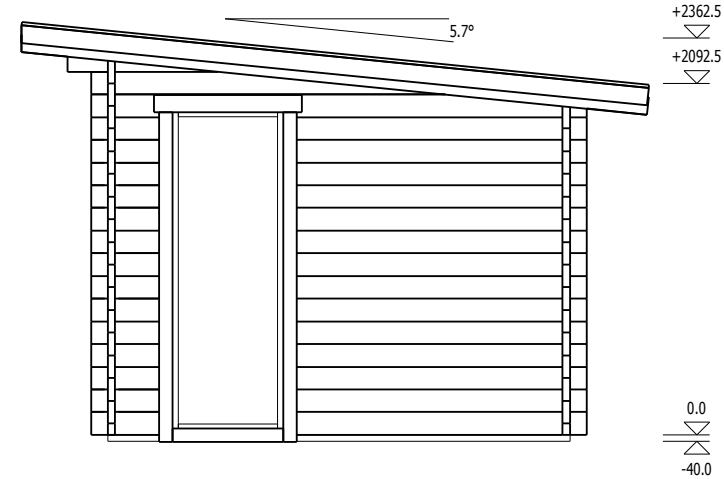

TRJ18LORAIN

Vitrina 700x1920 Dviv. durys 1615x1920 Vitrina 700x1920
1vnt

Vitrina 700x1920
2vnt

Pavadinimas	LORAIN
Kodas	TRJ18LORAIN
Namelio išmatavimai	3.95 x 2.95 m
Pamato išmatavimai	3.75 x 2.75 m
Sienos storis	44 mm
Galimas sienos storis	34, 44, 66 mm
Šoninės sienos aukštis	2093 mm
Kraigo aukštis	2363 mm
Stogo kampas	5.7°
Vidaus plotas	9.7 m ²
Terasa	-
Langinės	-