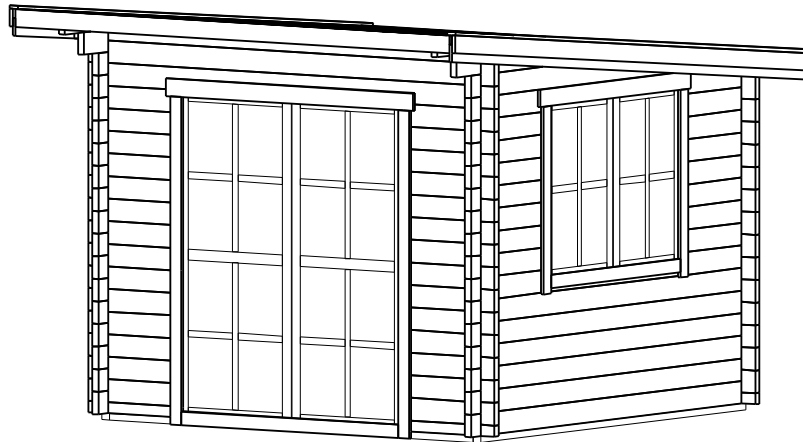

TRJ17SELMA

Dviv. durys 1615x1920
1vnt

Dviv. langas 1380x1050
1vnt

Pavadinimas	SELMA
Kodas	TRJ17SELMA
Namelio išmatavimai	2.95 x 2.95 m
Pamato išmatavimai	2.75 x 2.75 m
Sienos storis	44 mm
Galimas sienos storis	34, 44, 66 mm
Šoninės sienos aukštis	2093 mm
Kraigo aukštis	2363 mm
Stogo kampas	5.7°
Vidaus plotas	7.1 m ²
Terasa	-
Langinės	-