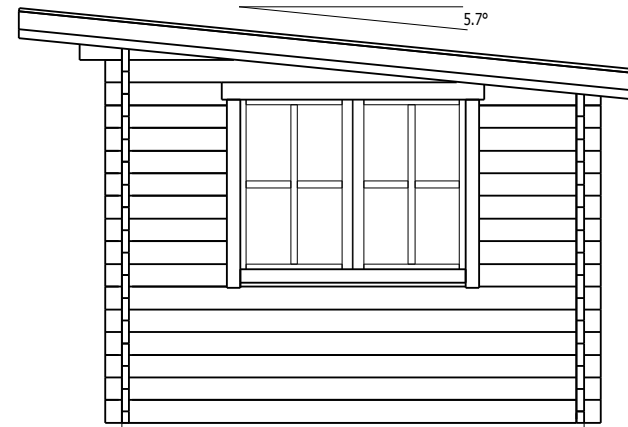

TRJ17SELMA

Dviv. durys 1615x1920
1vnt

Dviv. langas 1380x1050
1vnt

Pavadinimas	SELMA
Kodas	TRJ17SELMA
Namelio išmatavimai	2.95 x 2.95 m
Pamato išmatavimai	2.75 x 2.75 m
Sienos storis	44 mm
Galimas sienos storis	34, 44, 66 mm
Šoninės sienos aukštis	2093 mm
Kraigo aukštis	2363 mm
Stogo kampas	5.7°
Vidaus plotas	7.1 m ²
Terasa	-
Langinės	-