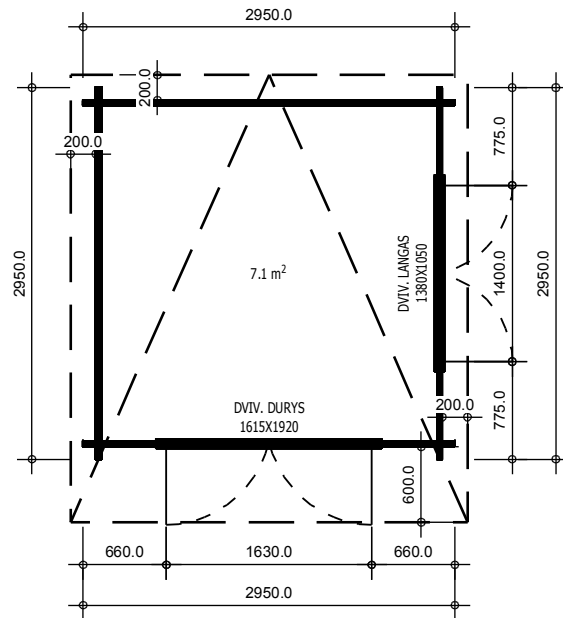

TRJ17SELMA

Dviv. durys 1615x1920
1vnt

Dviv. langas 1380x1050
1vnt

Pavadinimas	SELMA
Kodas	TRJ17SELMA
Namelio išmatavimai	2.95 x 2.95 m
Pamato išmatavimai	2.75 x 2.75 m
Sienos storis	44 mm
Galimas sienos storis	34, 44, 66 mm
Šoninės sienos aukštis	2093 mm
Kraigo aukštis	2363 mm
Stogo kampas	5.7°
Vidaus plotas	7.1 m ²
Terasa	-
Langinės	-