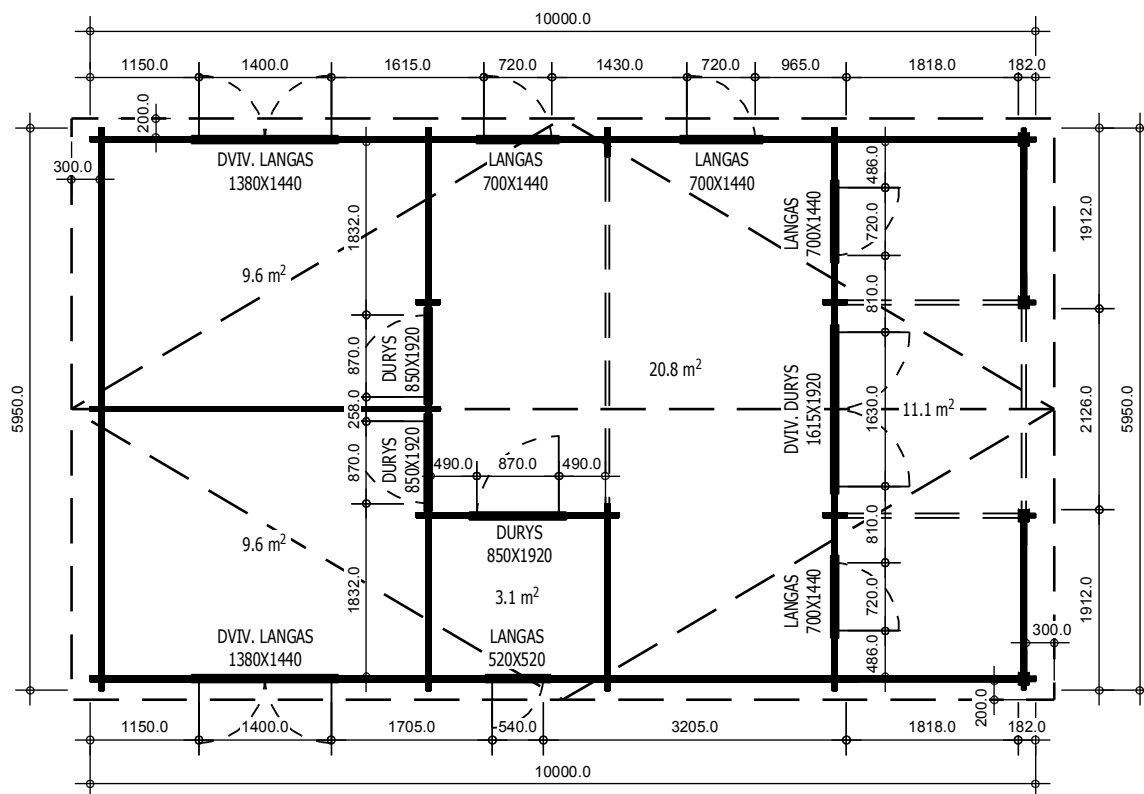

TRJ16DOVER

Pavadinimas	DOVER
Kodas	TRJ16DOVER
Namelio išmatavimai	5.95 x 10 m
Pamato išmatavimai	5.75 x 9.8 m
Sienos storis	44 mm
Galimas sienos storis	44, 66 mm
Šoninės sienos aukštis	2295 mm
Kraigo aukštis	2970 mm
Stogo kampas	13.2°
Vidaus plotas	43.1 m ²
Terasa	11.1 m ²
Langinės	-