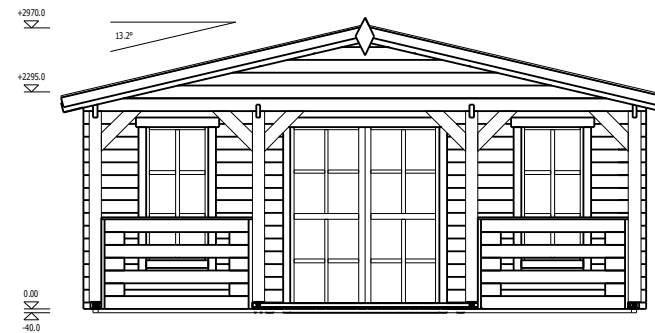

TRJ16DOVER

Pavadinimas	DOVER
Kodas	TRJ16DOVER
Namelio išmatavimai	5.95 x 10 m
Pamato išmatavimai	5.75 x 9.8 m
Sienos storis	44 mm
Galimas sienos storis	44, 66 mm
Šoninės sienos aukštis	2295 mm
Kraigo aukštis	2970 mm
Stogo kampas	13.2°
Vidaus plotas	43.1 m ²
Terasa	11.1 m ²
Langinės	-