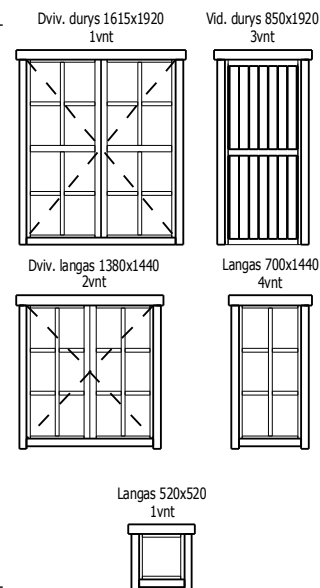

TRJ16DOVER

Pavadinimas	DOVER
Kodas	TRJ16DOVER
Namelio išmatavimai	5.95 x 10 m
Pamato išmatavimai	5.75 x 9.8 m
Sienos storis	44 mm
Galimas sienos storis	44, 66 mm
Šoninės sienos aukštis	2295 mm
Kraigo aukštis	2970 mm
Stogo kampas	13.2°
Vidaus plotas	43.1 m ²
Terasa	11.1 m ²
Langinės	-