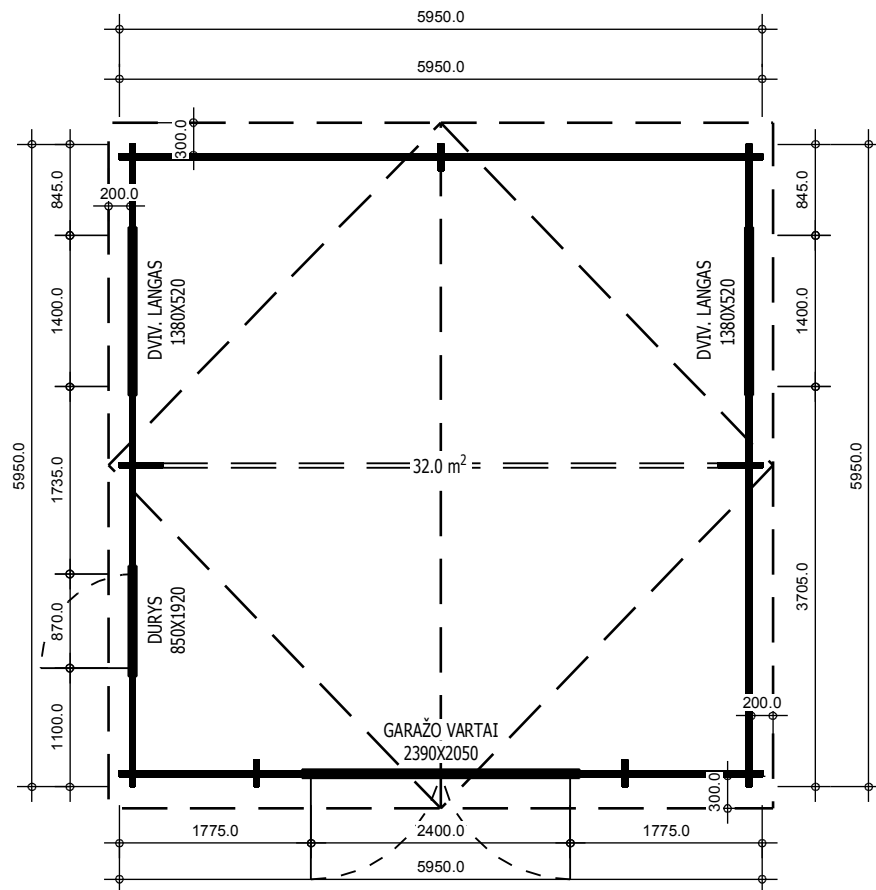

TRJ14TRENTON

Garažo vartai 2390x2050
1vnt

Durys 850x1920
1vnt

Dviv. langas 1380x520
2vnt

Pavadinimas	TRENTON
Kodas	TRJ14TRENTON
Namelio išmatavimai	5.95 x 5.95 m
Pamato išmatavimai	5.75 x 5.75 m
Sienos storis	44 mm
Galimas sienos storis	44, 66 mm
Šoninės sienos aukštis	2228 mm
Kraigo aukštis	2903 mm
Stogo kampas	13.2°
Vidaus plotas	32.0 m ²
Terasa	-
Langinės	-