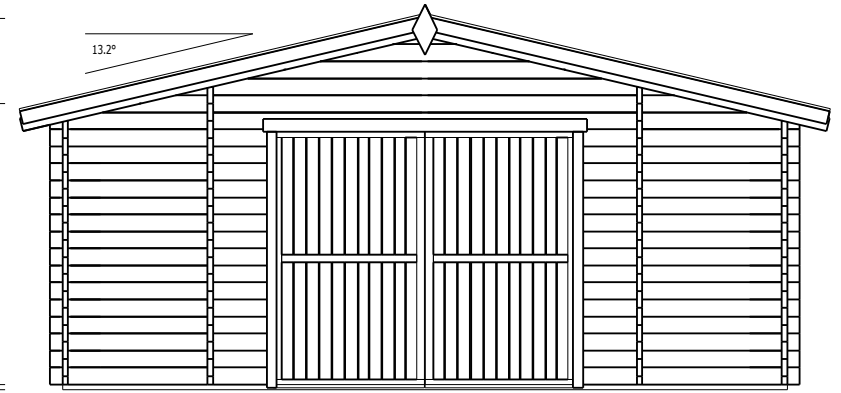

TRJ14TRENTON

Garažo vartai 2390x2050
1vnt

Durys 850x1920
1vnt

Dviv. langas 1380x520
2vnt

Pavadinimas	TRENTON
Kodas	TRJ14TRENTON
Namelio išmatavimai	5.95 x 5.95 m
Pamato išmatavimai	5.75 x 5.75 m
Sienos storis	44 mm
Galimas sienos storis	44, 66 mm
Šoninės sienos aukštis	2228 mm
Kraigo aukštis	2903 mm
Stogo kampas	13.2°
Vidaus plotas	32.0 m ²
Terasa	-
Langinės	-