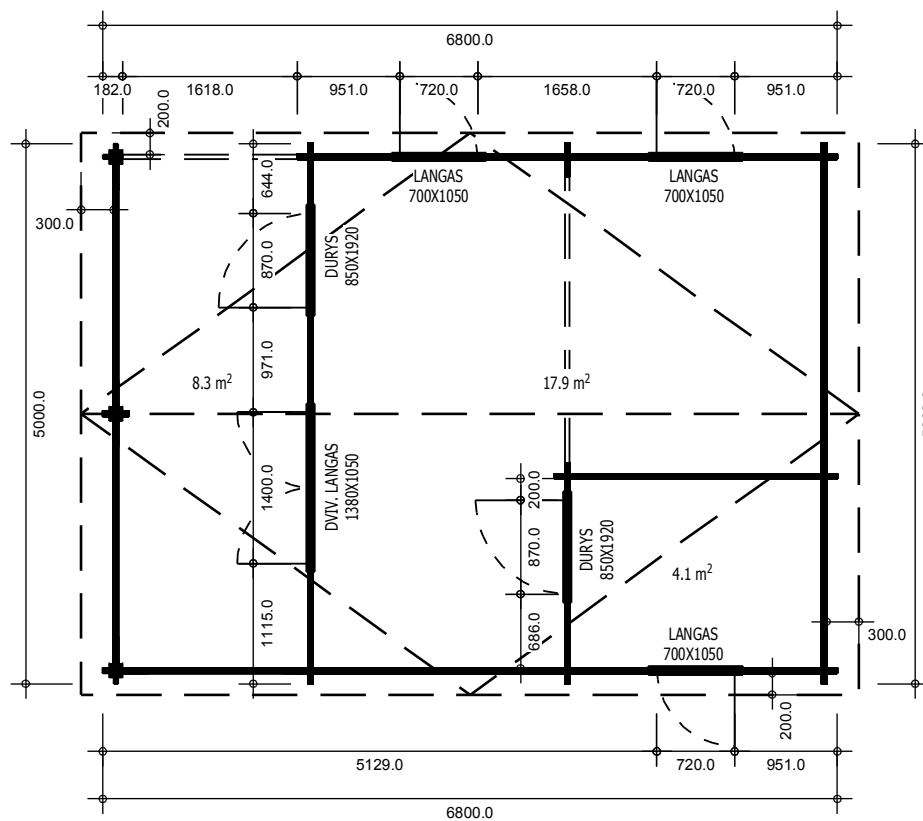

TRJ11VELSAS

Pavadinimas	Velsas
Kodas	TRJ11VELSAS
Namelio išmatavimai	6.8 x 5 m
Pamato išmatavimai	6.6 x 4.8 m
Sienos storis	44 mm
Galimas sienos storis	44, 66 mm
Šoninės sienos aukštis	2295 mm
Kraigo aukštis	3375 mm
Stogo kampas	24.2°
Vidaus plotas	22 m ²
Terasa	8.3 m ²
Langinės	-