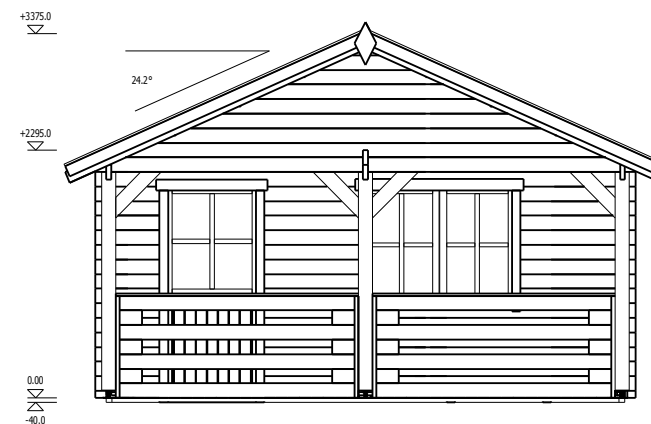

TRJ11VELSAS

Pavadinimas	Velsas
Kodas	TRJ11VELSAS
Namelio išmatavimai	6.8 x 5 m
Pamato išmatavimai	6.6 x 4.8 m
Sienos storis	44 mm
Galimas sienos storis	44, 66 mm
Šoninės sienos aukštis	2295 mm
Kraigo aukštis	3375 mm
Stogo kampas	24.2°
Vidaus plotas	22 m ²
Terasa	8.3 m ²
Langinės	-