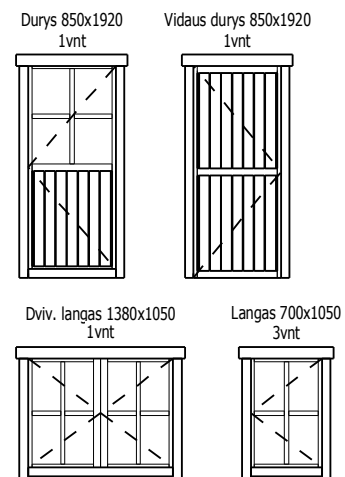

TRJ11VELSAS

Pavadinimas	Velsas
Kodas	TRJ11VELSAS
Namelio išmatavimai	6.8 x 5 m
Pamato išmatavimai	6.6 x 4.8 m
Sienos storis	44 mm
Galimas sienos storis	44, 66 mm
Šoninės sienos aukštis	2295 mm
Kraigo aukštis	3375 mm
Stogo kampas	24.2°
Vidaus plotas	22 m ²
Terasa	8.3 m ²
Langinės	-