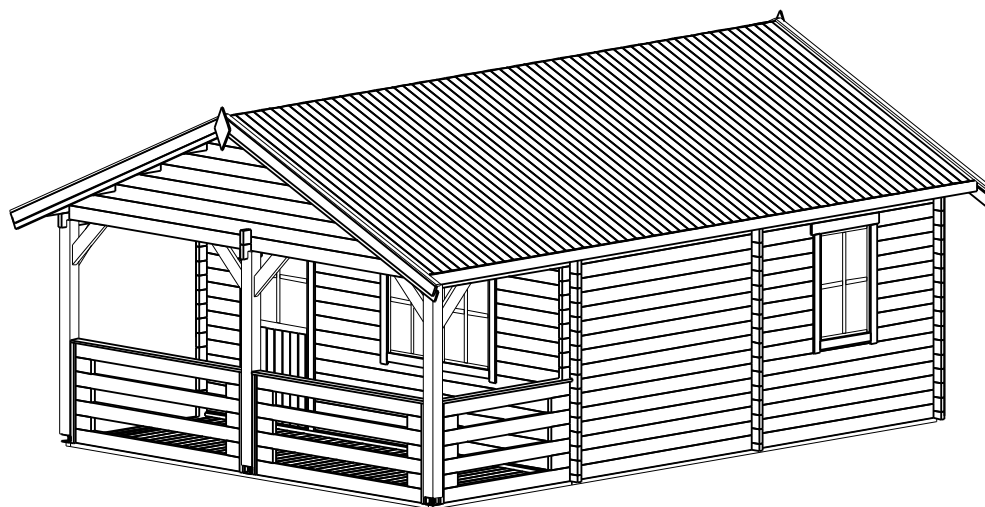

TRJ11VELSAS

Pavadinimas	Velsas
Kodas	TRJ11VELSAS
Namelio išmatavimai	6.8 x 5 m
Pamato išmatavimai	6.6 x 4.8 m
Sienos storis	44 mm
Galimas sienos storis	44, 66 mm
Šoninės sienos aukštis	2295 mm
Kraigo aukštis	3375 mm
Stogo kampas	24.2°
Vidaus plotas	22 m ²
Terasa	8.3 m ²
Langinės	-