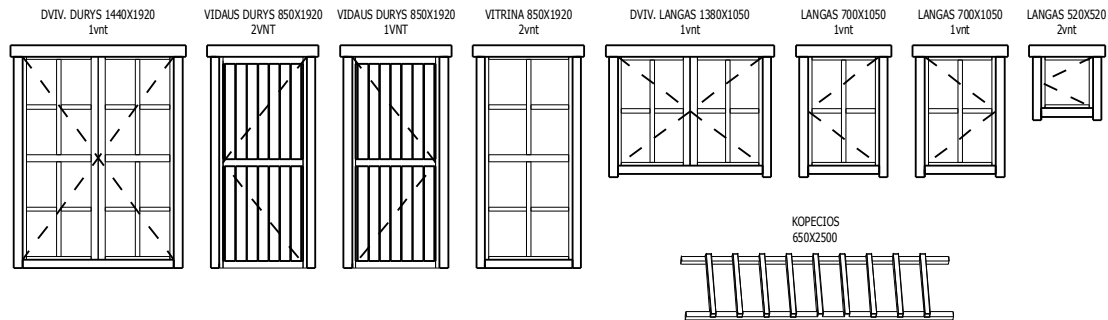

# TRJ10CLIFTON

|                        |                                 |
|------------------------|---------------------------------|
| Pavadinimas            | Clifton                         |
| Kodas                  | TRJ10CLIFTON                    |
| Namelio išmatavimai    | 5.95 x 7.95 m                   |
| Pamato išmatavimai     | 5.75 x 7.75 m                   |
| Sienos storis          | 44 mm                           |
| Galimas sienos storis  | 44, 66 mm                       |
| Šoninės sienos aukštis | 2430 mm                         |
| Kraigo aukštis         | 4050 mm                         |
| Stogo kampas           | 29.4°                           |
| Vidaus plotas          | 31.6 m <sup>2</sup> + antresolė |
| Terasa                 | 11 m <sup>2</sup>               |
| Langinės               | -                               |