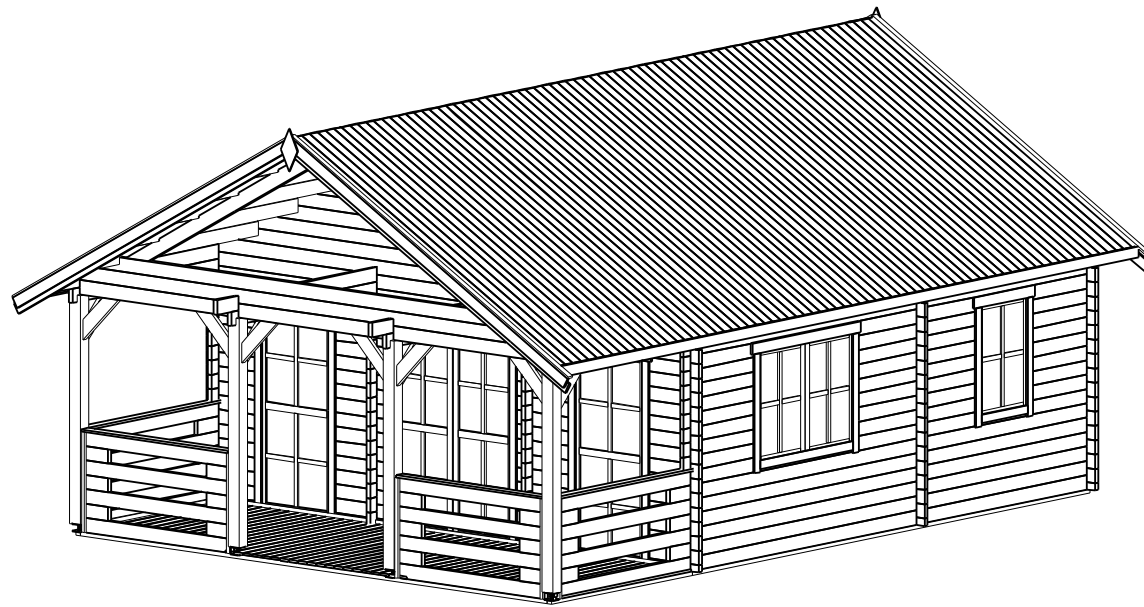

# TRJ10CLIFTON

|                        |                                 |
|------------------------|---------------------------------|
| Pavadinimas            | Clifton                         |
| Kodas                  | TRJ10CLIFTON                    |
| Namelio išmatavimai    | 5.95 x 7.95 m                   |
| Pamato išmatavimai     | 5.75 x 7.75 m                   |
| Sienos storis          | 44 mm                           |
| Galimas sienos storis  | 44, 66 mm                       |
| Šoninės sienos aukštis | 2430 mm                         |
| Kraigo aukštis         | 4050 mm                         |
| Stogo kampas           | 29.4°                           |
| Vidaus plotas          | 31.6 m <sup>2</sup> + antresolė |
| Terasa                 | 11 m <sup>2</sup>               |
| Langinės               | -                               |