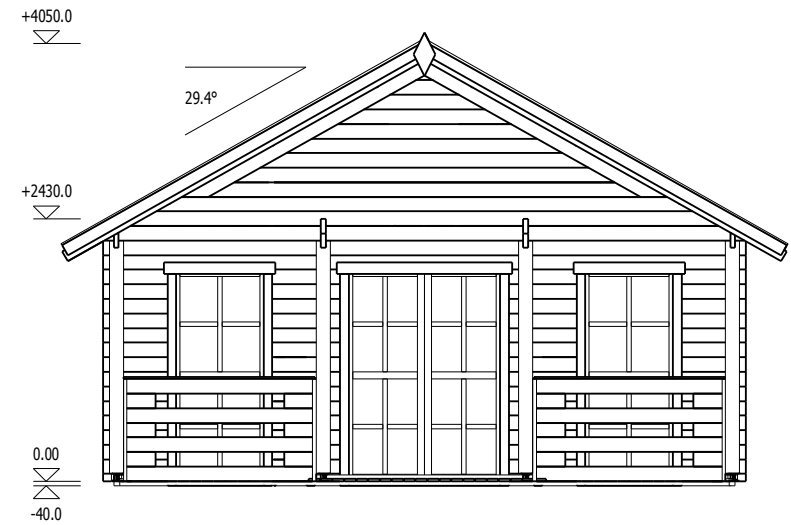

# TRJ10CLIFTON

|                        |                                 |
|------------------------|---------------------------------|
| Pavadinimas            | Clifton                         |
| Kodas                  | TRJ10CLIFTON                    |
| Namelio išmatavimai    | 5.95 x 7.95 m                   |
| Pamato išmatavimai     | 5.75 x 7.75 m                   |
| Sienos storis          | 44 mm                           |
| Galimas sienos storis  | 44, 66 mm                       |
| Šoninės sienos aukštis | 2430 mm                         |
| Kraigo aukštis         | 4050 mm                         |
| Stogo kampas           | 29.4°                           |
| Vidaus plotas          | 31.6 m <sup>2</sup> + antresolė |
| Terasa                 | 11 m <sup>2</sup>               |
| Langinės               | -                               |