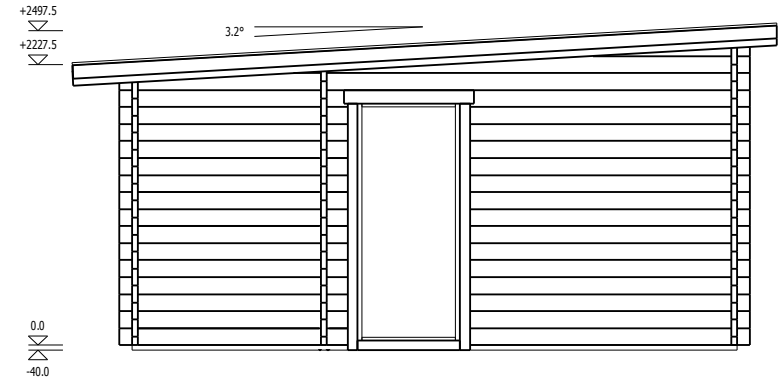

TRJ09ALAFAYE

Dviv. durys 1615X1920
1vnt

Vitrina 850X1920
4vnt

Pavadinimas	ALAFAYE
Kodas	TRJ09ALAFAYE
Namelio išmatavimai	5 x 5 m
Pamato išmatavimai	4.8 x 4.8 m
Sienos storis	44 mm
Galimas sienos storis	34, 44, 66 mm
Šoninės sienos aukštis	2228 mm
Kraigo aukštis	2498 mm
Stogo kampas	3.2°
Vidaus plotas	15.1 m ²
Terasa	7 m ²
Langinės	-