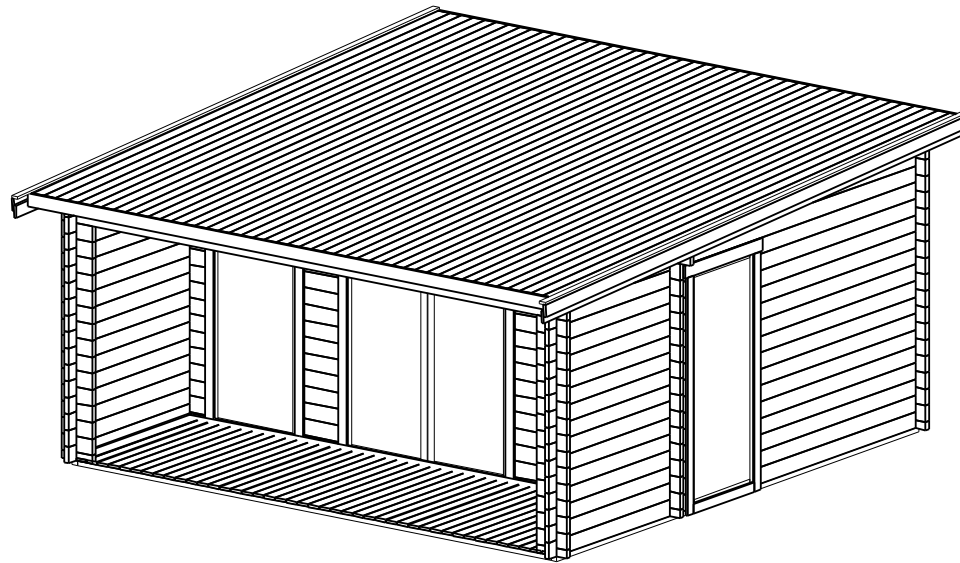

TRJ09ALAFAYE

Dviv. durys 1615X1920
1vnt

Vitrina 850X1920
4vnt

Pavadinimas	ALAFAYE
Kodas	TRJ09ALAFAYE
Namelio išmatavimai	5 x 5 m
Pamato išmatavimai	4.8 x 4.8 m
Sienos storis	44 mm
Galimas sienos storis	34, 44, 66 mm
Šoninės sienos aukštis	2228 mm
Kraigo aukštis	2498 mm
Stogo kampas	3.2°
Vidaus plotas	15.1 m ²
Terasa	7 m ²
Langinės	-