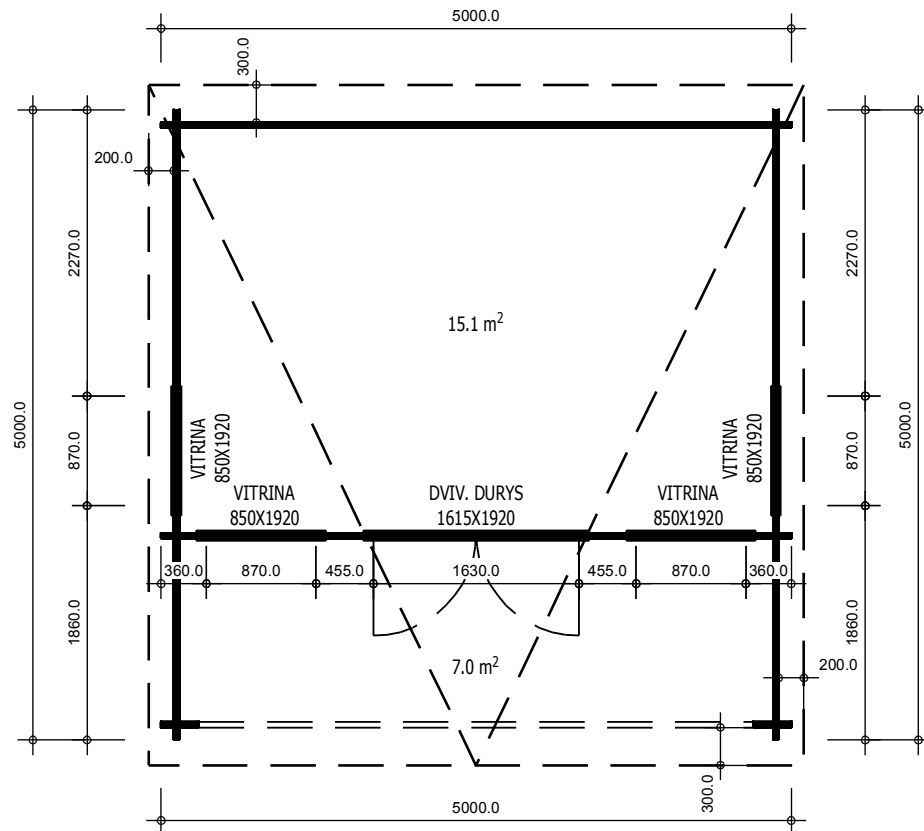

TRJ09ALAFAYE

Dviv. durys 1615X1920
1vnt

Vitrina 850X1920
4vnt

Pavadinimas	ALAFAYE
Kodas	TRJ09ALAFAYE
Namelio išmatavimai	5 x 5 m
Pamato išmatavimai	4.8 x 4.8 m
Sienos storis	44 mm
Galimas sienos storis	34, 44, 66 mm
Šoninės sienos aukštis	2228 mm
Kraigo aukštis	2498 mm
Stogo kampas	3.2°
Vidaus plotas	15.1 m ²
Terasa	7 m ²
Langinės	-