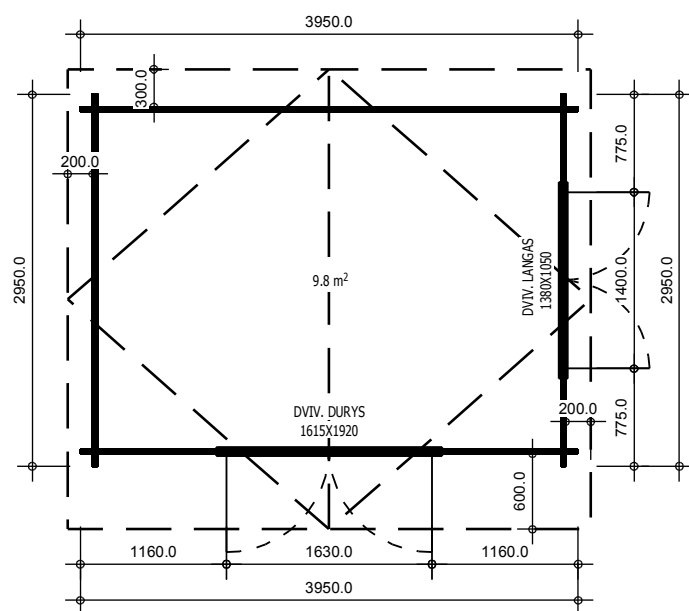

# TRJ07CELINA

Dviv. durys 1615x1920  
1vnt

Dviv. langas 1380x1050  
1vnt

Pavadinimas	CELINA
Kodas	TRJ07CELINA
Namelio išmatavimai	3.95 x 2.95 m
Pamato išmatavimai	3.75 x 2.75 m
Sienos storis	34 mm
Galimas sienos storis	34, 44, 66 mm
Šoninės sienos aukštis	2025 mm
Kraigo aukštis	2430 mm
Stogo kampas	12.2°
Vidaus plotas	9.8 m <sup>2</sup>
Terasa	-
Langinės	-