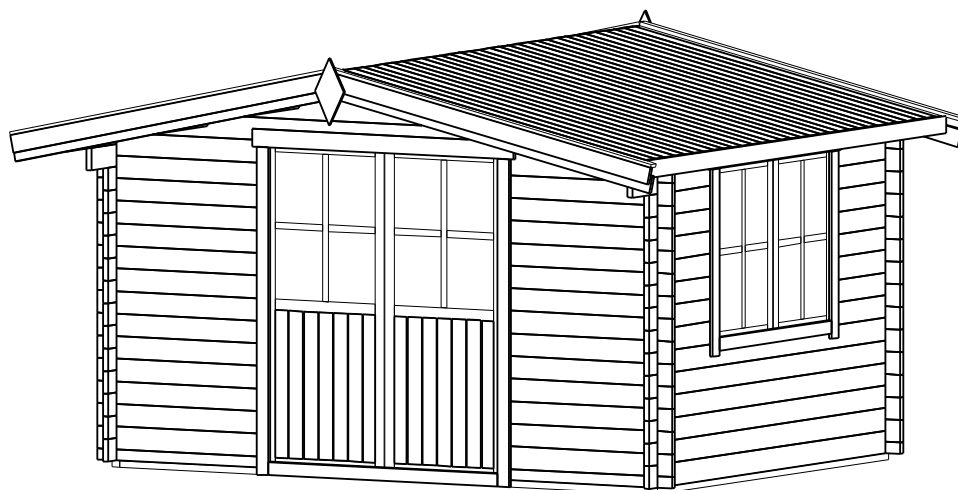

# TRJ07CELINA

Dviv. durys 1615x1920  
1vnt

Dviv. langas 1380x1050  
1vnt

Pavadinimas	CELINA
Kodas	TRJ07CELINA
Namelio išmatavimai	3.95 x 2.95 m
Pamato išmatavimai	3.75 x 2.75 m
Sienos storis	34 mm
Galimas sienos storis	34, 44, 66 mm
Šoninės sienos aukštis	2025 mm
Kraigo aukštis	2430 mm
Stogo kampas	12.2°
Vidaus plotas	9.8 m <sup>2</sup>
Terasa	-
Langinės	-