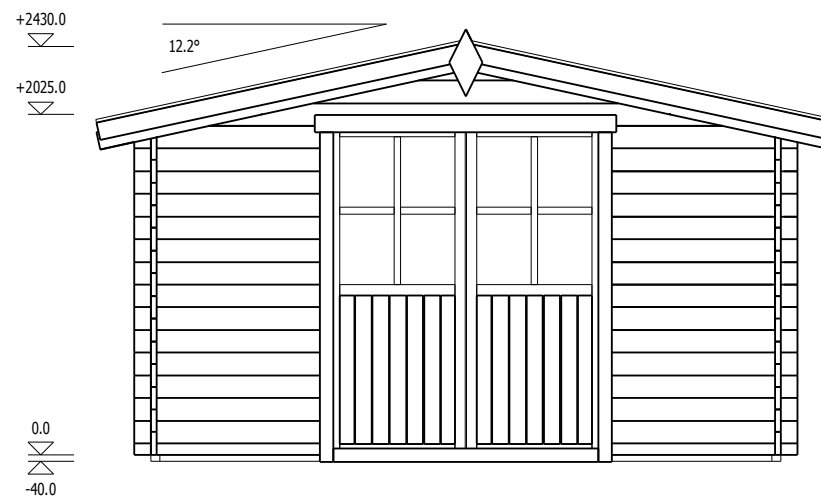

# TRJ07CELINA

Dviv. durys 1615x1920  
1vnt

Dviv. langas 1380x1050  
1vnt

Pavadinimas	CELINA
Kodas	TRJ07CELINA
Namelio išmatavimai	3.95 x 2.95 m
Pamato išmatavimai	3.75 x 2.75 m
Sienos storis	34 mm
Galimas sienos storis	34, 44, 66 mm
Šoninės sienos aukštis	2025 mm
Kraigo aukštis	2430 mm
Stogo kampas	12.2°
Vidaus plotas	9.8 m <sup>2</sup>
Terasa	-
Langinės	-