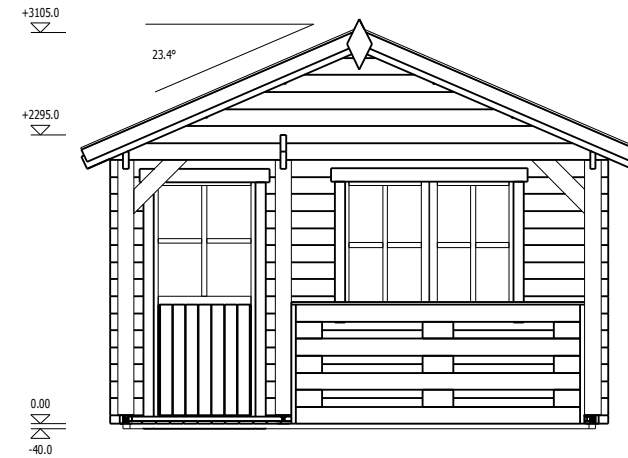

TRJ04LATINA

Durys 850x1920
1vnt

Dviv. langas 1380x1050
2vnt

Pavadinimas	LATINA
Kodas	TRJ04LATINA
Namelio išmatavimai	5.55 x 3.95 m
Pamato išmatavimai	5.35 x 3.75 m
Sienos storis	44 mm
Galimas sienos storis	34, 44, 66 mm
Šoninės sienos aukštis	2295 mm
Kraigo aukštis	3105 mm
Stogo kampas	23.4°
Vidaus plotas	13.4 m ²
Terasa	5.7 m ²
Langinės	-