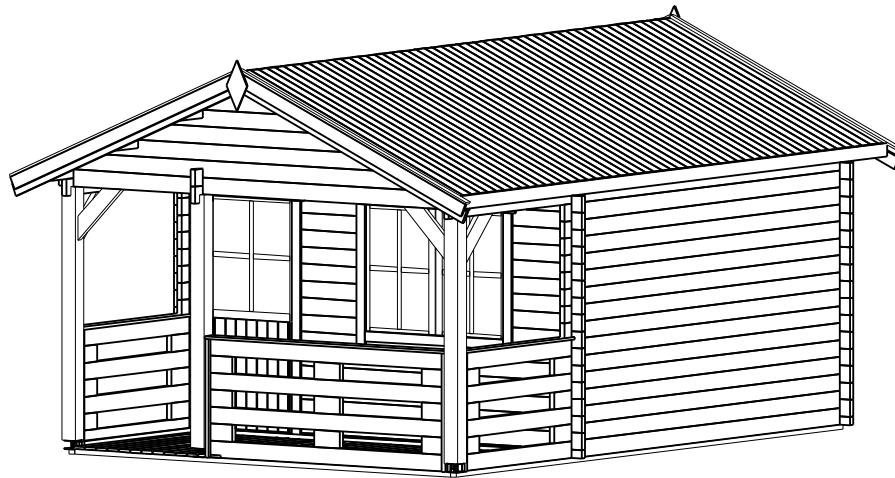

TRJ04LATINA

Durys 850x1920
1vnt

Dviv. langas 1380x1050
2vnt

Pavadinimas	LATINA
Kodas	TRJ04LATINA
Namelio išmatavimai	5.55 x 3.95 m
Pamato išmatavimai	5.35 x 3.75 m
Sienos storis	44 mm
Galimas sienos storis	34, 44, 66 mm
Šoninės sienos aukštis	2295 mm
Kraigo aukštis	3105 mm
Stogo kampas	23.4°
Vidaus plotas	13.4 m ²
Terasa	5.7 m ²
Langinės	-