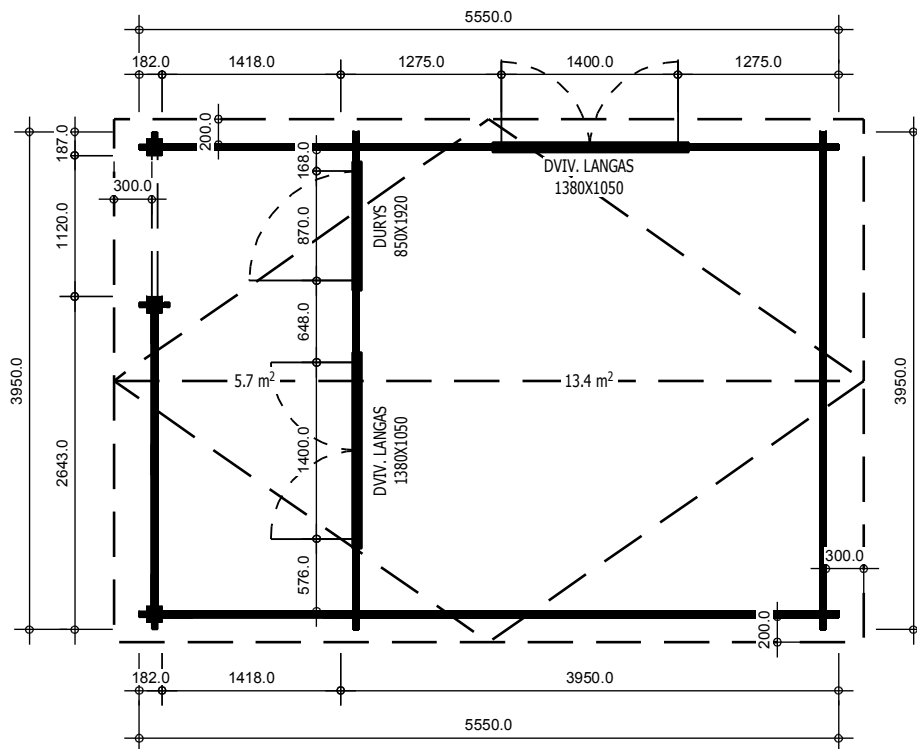

TRJ04LATINA

Durys 850x1920
1vnt

Dviv. langas 1380x1050
2vnt

Pavadinimas	LATINA
Kodas	TRJ04LATINA
Namelio išmatavimai	5.55 x 3.95 m
Pamato išmatavimai	5.35 x 3.75 m
Sienos storis	44 mm
Galimas sienos storis	34, 44, 66 mm
Šoninės sienos aukštis	2295 mm
Kraigo aukštis	3105 mm
Stogo kampas	23.4°
Vidaus plotas	13.4 m ²
Terasa	5.7 m ²
Langinės	-