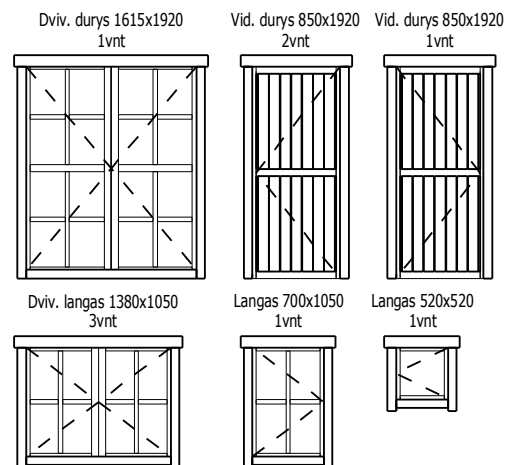

# TRJ01ROMA

Pavadinimas	ROMA
Kodas	TRJ01ROMA
Namelio išmatavimai	5.95 x 5.95 m
Pamato išmatavimai	5.75 x 5.75 m
Sienos storis	44 mm
Galimas sienos storis	44, 66 mm
Šoninės sienos aukštis	2160 mm
Kraigo aukštis	3240 mm
Stogo kampas	20.6°
Vidaus plotas	28.2 m <sup>2</sup>
Terasa	3.4 m <sup>2</sup>
Langinės	-