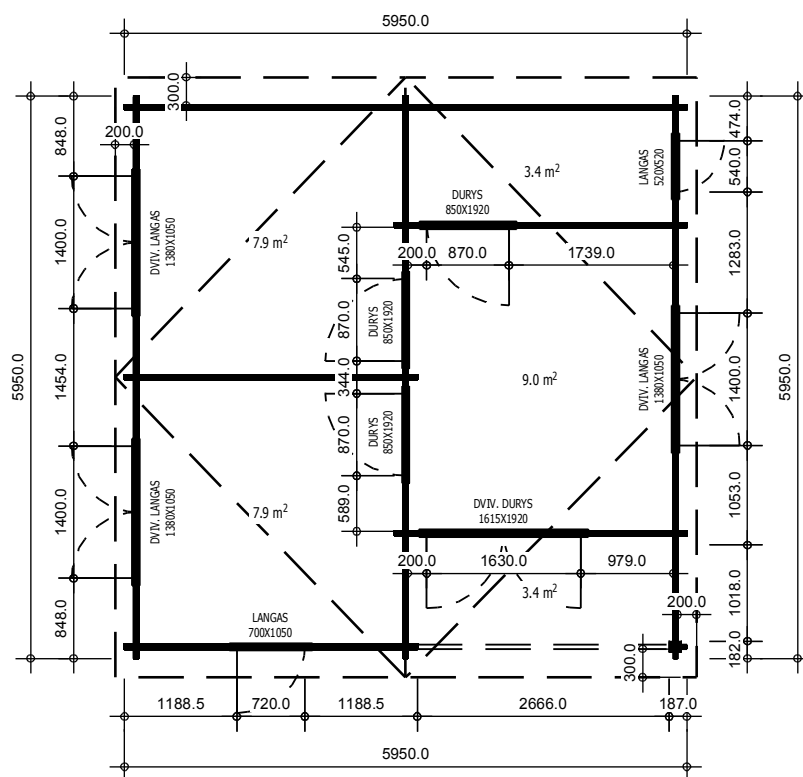

# TRJ01ROMA

Pavadinimas	ROMA
Kodas	TRJ01ROMA
Namelio išmatavimai	5.95 x 5.95 m
Pamato išmatavimai	5.75 x 5.75 m
Sienos storis	44 mm
Galimas sienos storis	44, 66 mm
Šoninės sienos aukštis	2160 mm
Kraigo aukštis	3240 mm
Stogo kampas	20.6°
Vidaus plotas	28.2 m <sup>2</sup>
Terasa	3.4 m <sup>2</sup>
Langinės	-