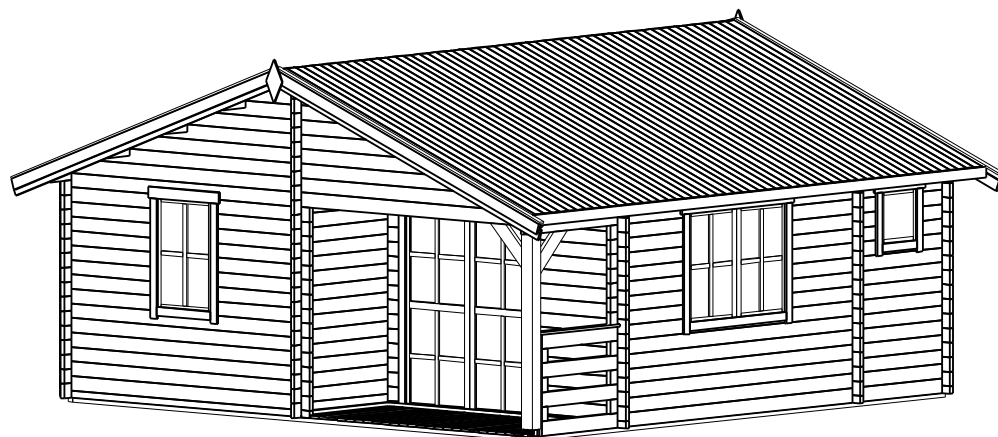

# TRJ01ROMA

Pavadinimas	ROMA
Kodas	TRJ01ROMA
Namelio išmatavimai	5.95 x 5.95 m
Pamato išmatavimai	5.75 x 5.75 m
Sienos storis	44 mm
Galimas sienos storis	44, 66 mm
Šoninės sienos aukštis	2160 mm
Kraigo aukštis	3240 mm
Stogo kampas	20.6°
Vidaus plotas	28.2 m <sup>2</sup>
Terasa	3.4 m <sup>2</sup>
Langinės	-