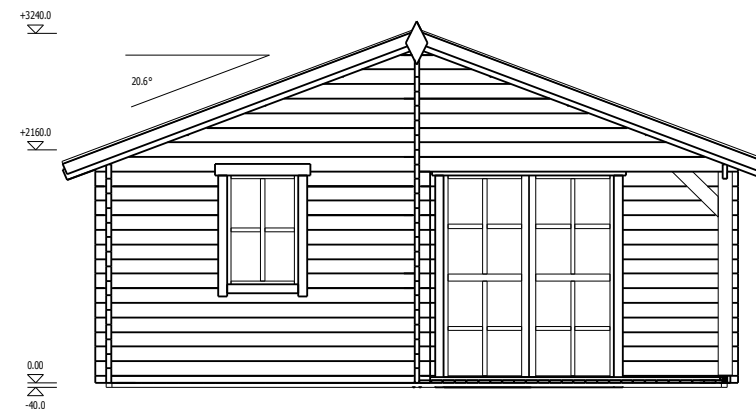

# TRJ01ROMA

Pavadinimas	ROMA
Kodas	TRJ01ROMA
Namelio išmatavimai	5.95 x 5.95 m
Pamato išmatavimai	5.75 x 5.75 m
Sienos storis	44 mm
Galimas sienos storis	44, 66 mm
Šoninės sienos aukštis	2160 mm
Kraigo aukštis	3240 mm
Stogo kampas	20.6°
Vidaus plotas	28.2 m <sup>2</sup>
Terasa	3.4 m <sup>2</sup>
Langinės	-